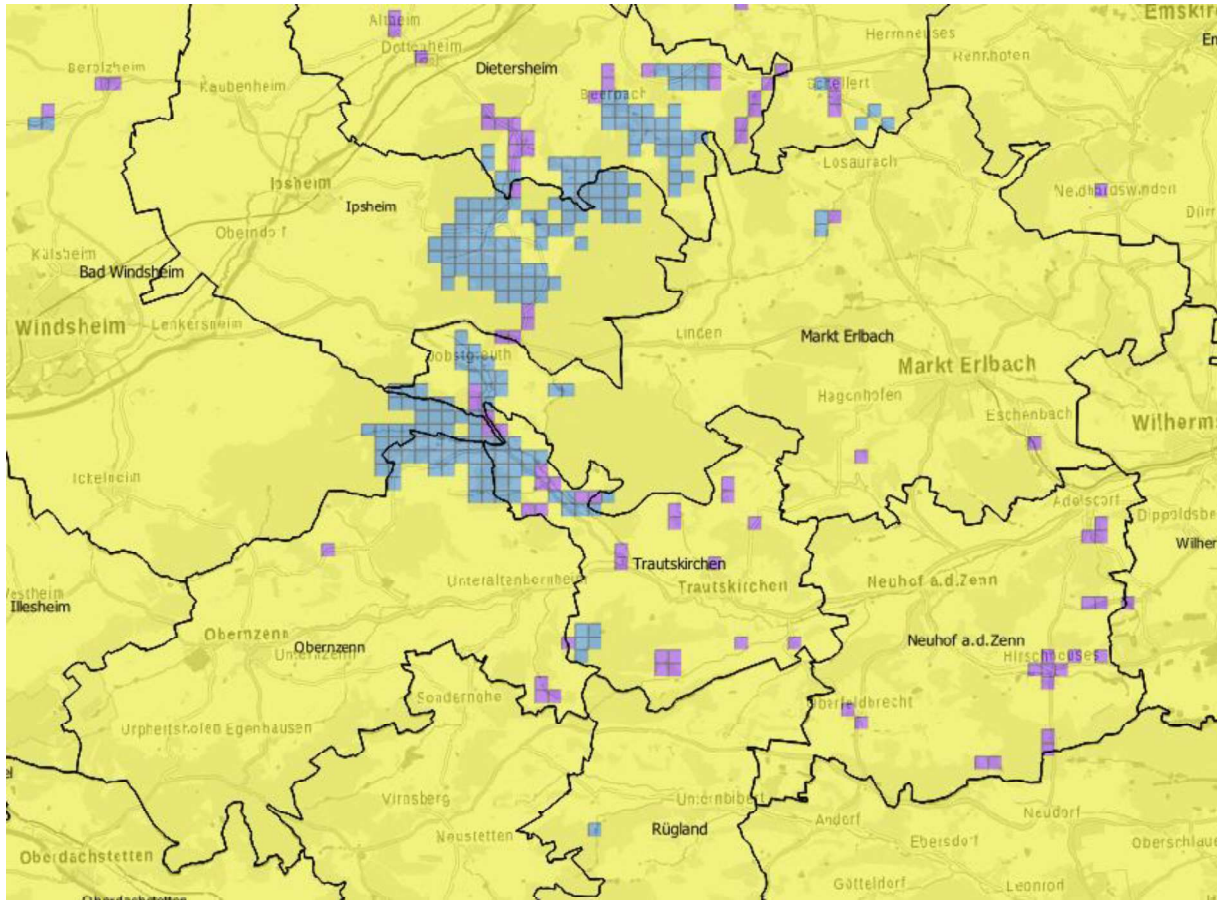

Interkommunale Zusammenarbeit (ja/nein)	ja	
Falls ja: beteiligte Gemeinde/n	Gemeinde/n: Markt Markt Erlbach Markt Oberzenn	AGS: 09575145 09575156
Allgemeine Projektbeschreibung	Bau eines Mobilfunkmastes zwischen Schußbach und Wilhelmsgreuth	
Vorläufig bewilligter Förderbetrag	550.000 €	

Erschließungsgebiet	Nordwestlicher Teil des Gemeindegebietes der Gemeinde Trautskirchen
Netzbetreiber, die am Betrieb eines geförderten Standorts in o.g. Gebiet interessiert sind	Deutsche Telekom Vodafone O2
Karte der relevanten „weißen Flecken“ gem. Mobilfunkrichtlinie	(siehe Anhang)

- Gelb = versorgtes Gebiet gem. Richtlinie
- Blau = unversorgtes Gebiet vor der Nachmessung gem. Richtlinie
- Lila = unversorgtes Gebiet nach der Nachmessung gem. Richtlinie